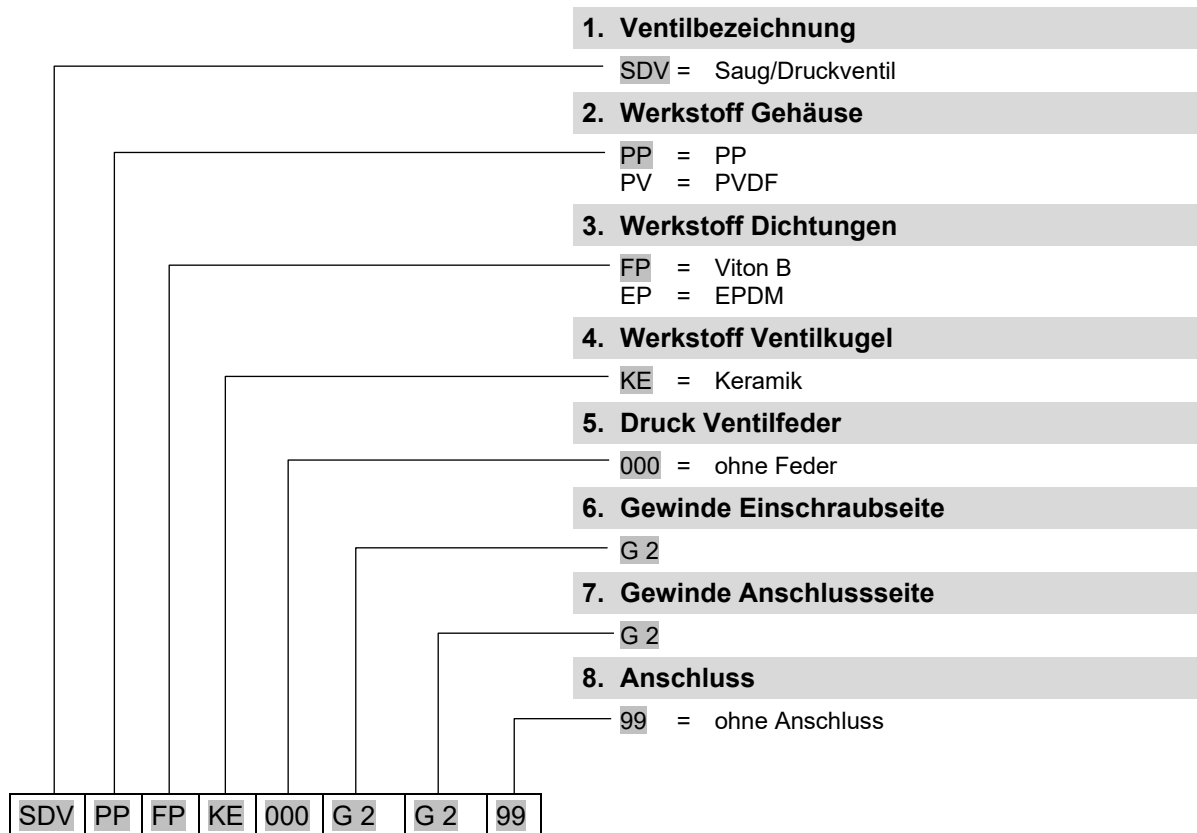

**Ersatzteile:**

Pos.	Beschreibung	450 l/h (540 l/h)	630 – 750 l/h (756 – 900 l/h)
1	Saug-/Druckventil SDV <b>PP FP</b> KE 000 G2 –G2 – 99* SDV <b>PP EP</b> KE 000 G2 –G2 – 99* SDV <b>PV FP</b> KE 000 G2 – G2 – 99* SDV <b>PV EP</b> KE 000 G2 – G2 – 99*	249503 249504 249505 249506	
2	Innensechskant-Schraube M8 x 120 VA	413031067	
3	Andrückplatte	34950160	34950145
4	Pumpenkopf <b>PP</b> Pumpenkopf <b>PVDF</b>	34950134 34950138	34950136 34950139
5	Fördermembrane	34950153	34950105
6	Zwischenring <b>PP</b> Zwischenring <b>PVDF</b>	34950149 34950195	34950151 34950196
7	Schutzmembrane	34950164	34950165
9	Innensechskant-Schraube M8 x 20 VA	413031055	
10	Aufnahmescheibe für Schutzmembrane	34950152	
11	Zwischenplatte	34950146	34950148

\* Schlüsselklärung für Ventile siehe Seite 20

Pos.	Beschreibung	Material-Nr.
12	Flanschplatte	34950124
13	O-Ring 9 x 2 NBR	417002063
14	Verschlussschraube	415204603
15	Linsenschraube M5 x 16 VA	413119274
16	Befestigungsplatte	34950123
17	O-Ring 15 x 2,5 NBR	417002137
18	Getriebe-Entlüftungsschraube	415204601

Ventilschlüssel

Anschlussmaterial siehe Seite 16

**Verschleißteilset**

bestehend aus je 1 Stück:

- Saugventil
- Druckventil
- Membrane
- Schutzmembrane

Artikel	Schlüssel	Material-Nr.
<b>Verschleißteilset</b>	EMP IV 04500 PP FP KE	250164
	EMP IV 06300/07500 PP FP KE	250165
	EMP IV 04500 PP EP KE	250166
	EMP IV 06300/07500 PP EP KE	250167
	EMP IV 04500 PV FP KE	250168
	EMP IV 06300/07500 PV FP KE	250169
	EMP IV 04500 PV EP KE	250170
	EMP IV 06300/07500 PV EP KE	250171