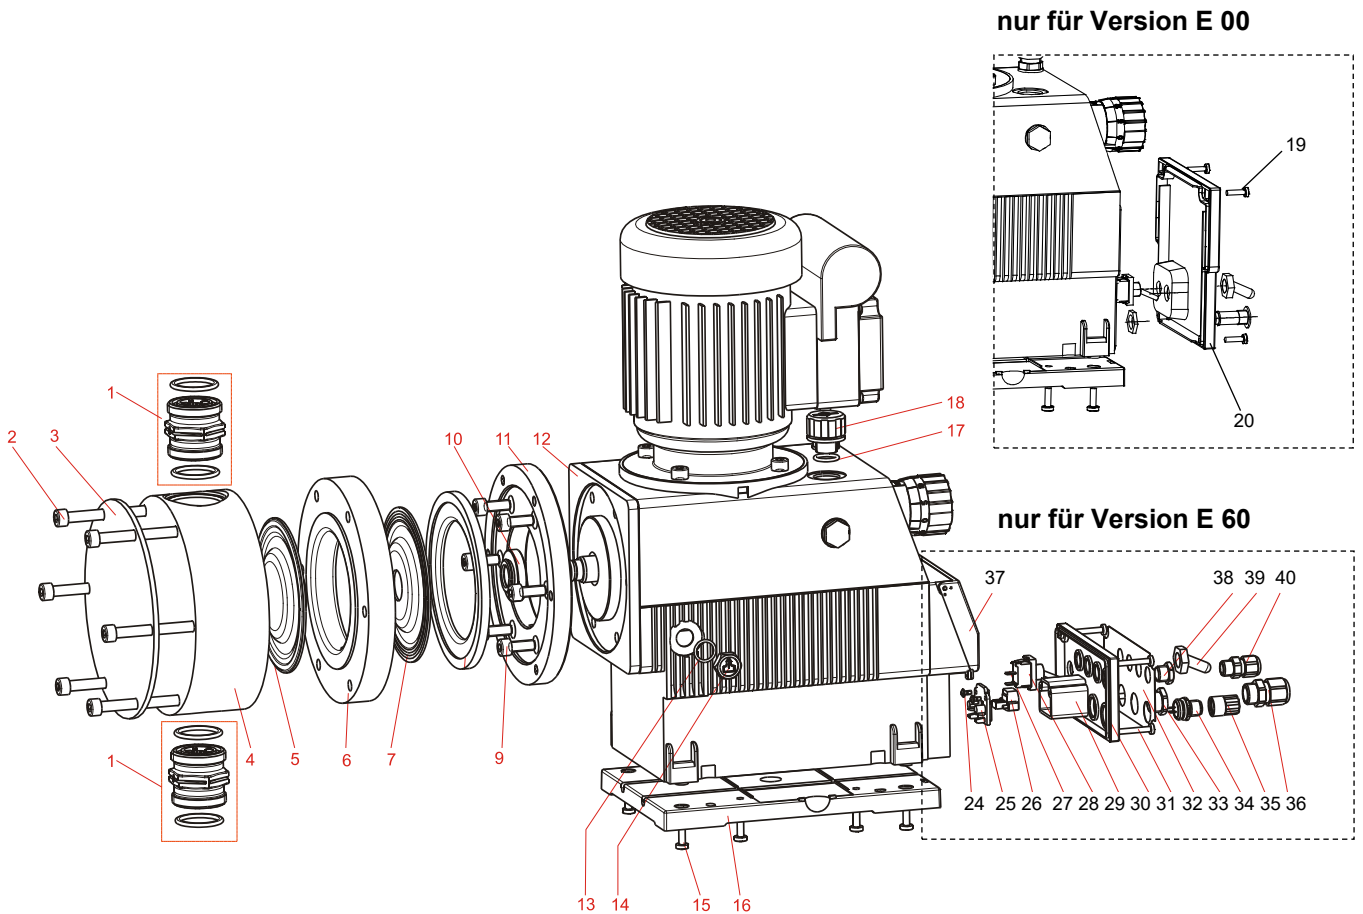

**Ersatzteile:**

Pos.	Beschreibung	450 l/h (540 l/h)	630 – 750 l/h (756 – 900 l/h)
1	Saug-/Druckventil SDV <b>PP FP</b> KE 000 G2 –G2 – 99* SDV <b>PP EP</b> KE 000 G2 –G2 – 99* SDV <b>PV FP</b> KE 000 G2 – G2 – 99* SDV <b>PV EP</b> KE 000 G2 – G2 – 99*	249503 249504 249505 249506	
2	Innensechskant-Schraube M8 x 120 VA	413031067	
3	Andrückplatte	34950160	34950145
4	Pumpenkopf <b>PP</b> Pumpenkopf <b>PVDF</b>	34950134 34950138	34950136 34950139
5	Fördermembrane	34950153	34950105
6	Zwischenring <b>PP</b> Zwischenring <b>PVDF</b>	34950149 34950195	34950151 34950196
7	Schutzmembrane	34950164	34950165
9	Innensechskant-Schraube M8 x 20 VA	413031055	
10	Aufnahmescheibe für Schutzmembrane	34950152	
11	Zwischenplatte	34950146	34950148

\* Schlüsselklärung für Ventile siehe Seite 20

Pos.	Beschreibung	Material-Nr.
12	Flanschplatte	34950124
13	O-Ring 9 x 2 NBR	417002063
14	Verschlussschraube	415204603
15	Linsenschraube M5 x 16 VA	413119274
16	Befestigungsplatte	34950123
17	O-Ring 15 x 2,5 NBR	417002137
18	Getriebe-Entlüftungsschraube	415204601

Ventilschlüssel

Anschlussmaterial siehe Seite 16

**Verschleißteilset**

bestehend aus je 1 Stück:

- Saugventil
- Druckventil
- Membrane
- Schutzmembrane

Artikel	Schlüssel	Material-Nr.
<b>Verschleißteilset</b>	EMP IV 04500 PP FP KE	250164
	EMP IV 06300/07500 PP FP KE	250165
	EMP IV 04500 PP EP KE	250166
	EMP IV 06300/07500 PP EP KE	250167
	EMP IV 04500 PV FP KE	250168
	EMP IV 06300/07500 PV FP KE	250169
	EMP IV 04500 PV EP KE	250170
	EMP IV 06300/07500 PV EP KE	250171